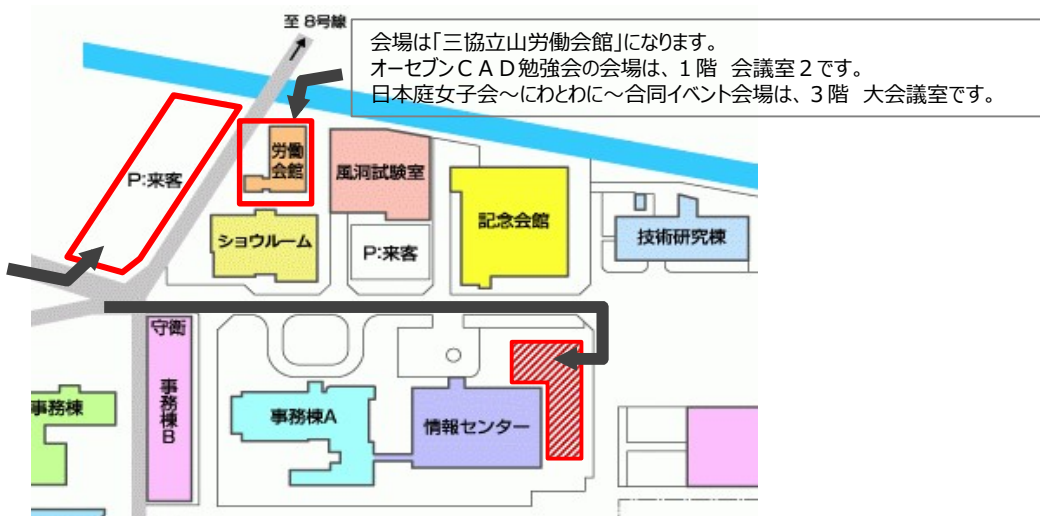

会場のご案内

- 会場：三協アルミ本社内 三協立山労働会館
〒933-0957 富山県高岡市早川2 8番地

【お車でご来場の場合】

- ・左地図内のお客様駐車場（赤枠）もしくは構内の赤斜線部に駐車をお願いします。
※駐車スペースに限りがございます。乗合い頂いてのご来場にご協力お願い致します。

＜会場までのアクセス＞

1. タクシー利用
J R 新高岡駅→タクシー→本社【距離】約 5.5km【所要時間】約 15分
高岡駅（J R・あいの風とやま鉄道・万葉線）→タクシー→本社【距離】約 3.2km【所要時間】約 8分
2. バス利用
J R 新高岡駅→バス①番のりば〔国吉・勝木原方面行〕→（高岡駅経由）→商業高校前バス停下車【所要時間】約 20分
高岡駅（J R・あいの風とやま鉄道・万葉線）→バス③番のりば〔国吉・勝木原方面行〕→商業高校前バス停下車【所要時間】約 10分
→商業高校前バス停→徒歩→本社【距離】約 450m【所要時間】約 5分